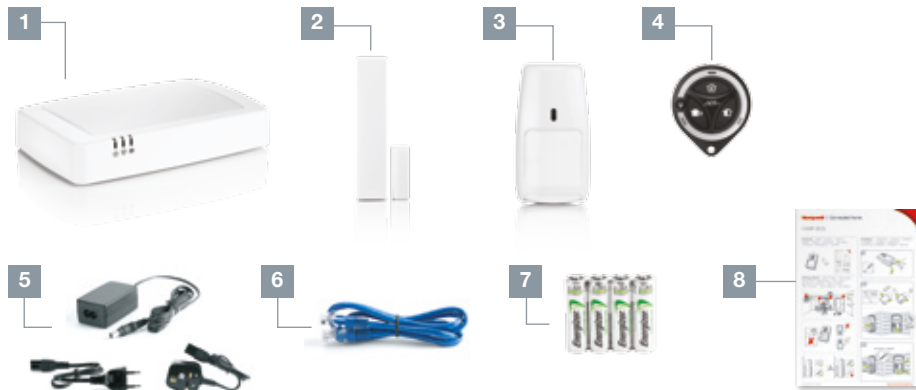

## HS911S Smart Wireless Home Alarm Kit

### EN Smart Wireless Home Alarm Kit contents:

- 1: 1×Wireless hub
- 2: 1×Wireless door and window sensor
- 3: 1×Wireless pet-immune motion sensor
- 4: 1×Wireless remote control key fob
- 5: 1×Universal AC Adapter
- 6: 1×LAN Cable
- 7: All required batteries
- 8: User guides/DOCs

### FR Smart pack alarme sans fil pour maison:

- 1: 1× Modem sans fil
- 2: 1× Détecteur d'ouverture sans fil pour porte et fenêtre
- 3: 1× Détecteur de mouvement sans fil, compatible avec les animaux
- 4: 1× Télécommande sans fil
- 5: 1× Adaptateur Universel AC
- 6: 1× Cable LAN
- 7: Toutes les piles sont fournies
- 8: Manuel d'utilisation/  
Certificats de conformité

### DE Smart drahtlose Haus-Funk- Alarmanlage:

- 1: 1× Funk-Hub
- 2: 1× Funk Tür-/Fensterkontakt
- 3: 1× Funk Bewegungsmelder mit Haustiererkennung
- 4: 1× Funk Fernbedienung
- 5: 1× Stecker Netzteil
- 6: 1× LAN-Kabel
- 7: Batterien im Lieferumfang enthalten
- 8: Bedienungsanleitung/Dokumente